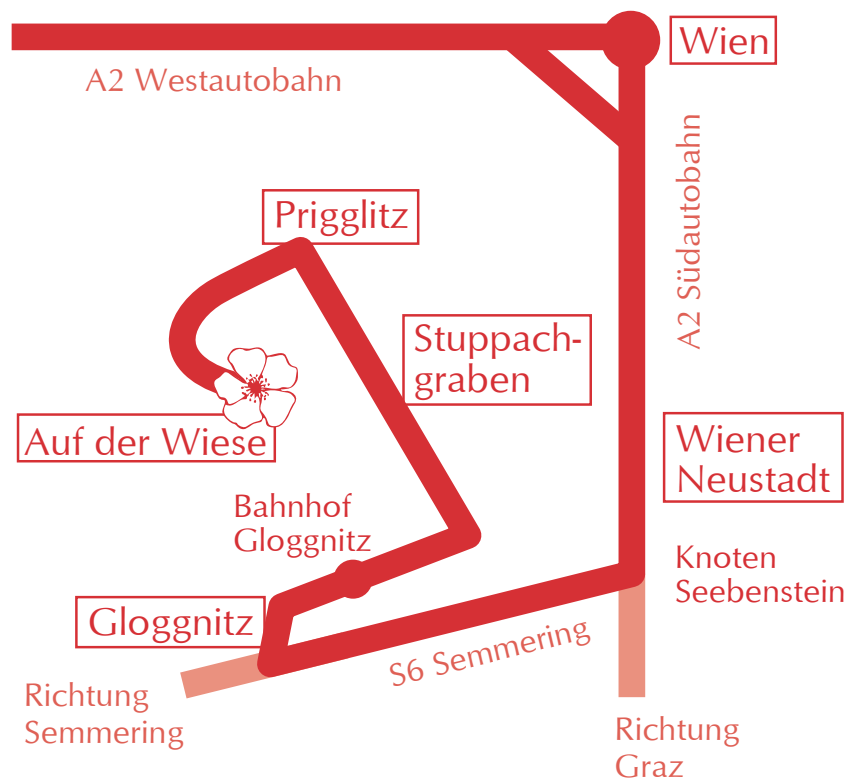

Herzlich Willkommen, liebe Gäste!

Sie wollen Energie tanken, sich rundum verwöhnen lassen und ganz nebenbei Ihrer Gesundheit Gutes tun? Wir freuen uns auf Ihren Besuch - Auf der Wiese!

Ihre Familie Seelhofer & Team

Wie Sie uns erreichen:

Mit dem Auto:

A2-Südautobahn bis Knoten Seebenstein - Weiterfahrt auf der S6 Richtung Semmering - Ausfahrt Gloggnitz - Weiterfahrt auf B17 Richtung Gloggnitz/Zentrum - Durchfahrt Ortszentrum Richtung Bahnhof - beim Bahnhof links abbiegen Richtung Stuppachgraben - dem Straßenverlauf folgen bis Priggitz - Durchfahrt Priggitz - nach ca. 1 km Ankunft: Auf der Wiese

Mit der Bahn:

Gratisabholservice vom Bahnhof Gloggnitz

Mit dem Flugzeug:

Flughafen Wien-Schwechat - Wir organisieren gerne Ihre Abholung!

Unser Wellness- & Genussprogramm:

Heu-Himmelbett
Heu-Buckel-Kraxn-Bad
Bergkristall-Hallenbad
Sauna

Dampfbad
Beauty & Wellness
Massagen
Rückenfit

Regionale Küche
Kräuterschmankerl
Kräuter-Teebar
Geführte Wanderungen